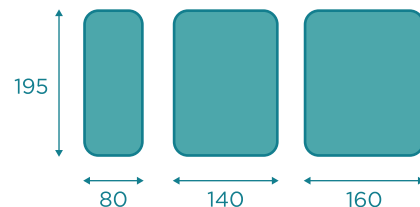

## Dati tecnici

- |                        |                              |
|------------------------|------------------------------|
| 1. Tessuto superiore:  | MA3659 150gr trapuntato      |
| 2. Visco elastico:     | 2cm                          |
| 3. Gomma:              | 32Kg morbido                 |
| 4. Materasso a fascia: | Tessuto 3D trapuntato grigio |
| 5. Tessuto inferiore:  | Tessuto 3D grigio            |

## Misure

Larghezza: 80 | 140 | 160cm  
Lunghezza: 195cm  
Spessore: 13cm