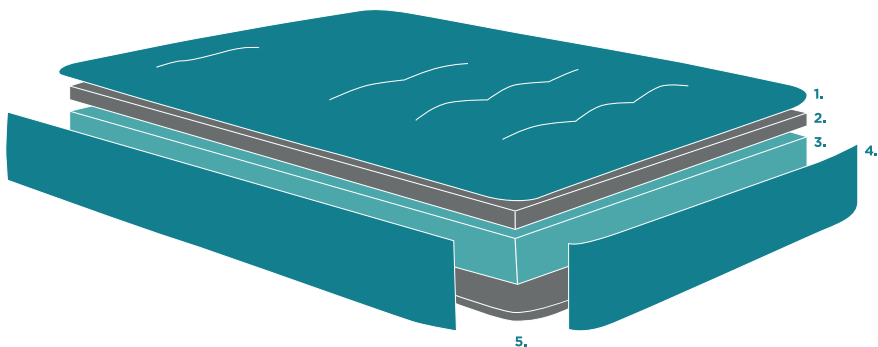

# MATERASSO: BOLERO

DATI TECNICI | RV001 | IT

fama

## Dati tecnici

- |                        |                              |
|------------------------|------------------------------|
| 1. Tessuto superiore:  | MA3659 150gr trapuntato      |
| 2. Visco elastico:     | 2cm                          |
| 3. Gomma:              | 32Kg morbido                 |
| 4. Materasso a fascia: | Tessuto 3D trapuntato grigio |
| 5. Tessuto inferiore:  | Tessuto 3D grigio            |

## Misure

Larghezza: 80 | 140 | 160cm  
Lunghezza: 195cm  
Spessore: 13cm

## Imballaggio

Composto da plastica termoretraibile e protezioni angolari. L'imballaggio è stato creato contemporaneamente al design, ottimizzandolo in modo che sia facile da trasportare e che occupi il minor spazio possibile, evitando l'uso inutile di materiale da imballaggio.